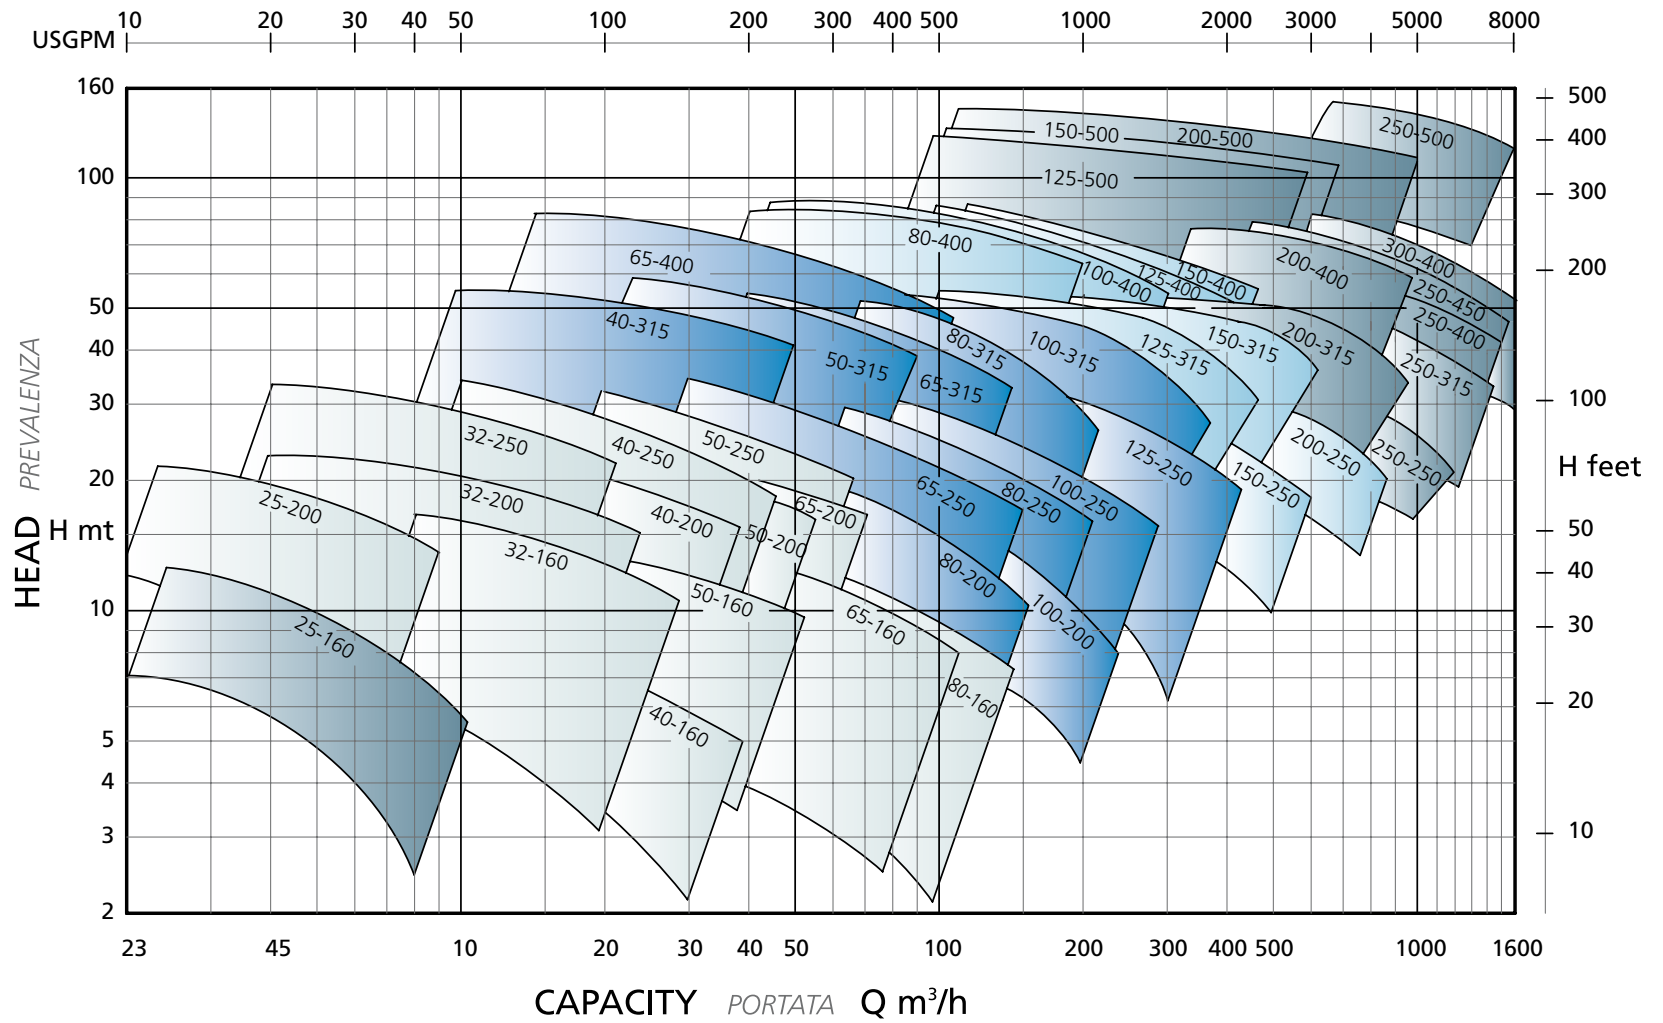

PERFORMANCES *PRESTAZIONI*

1450 RPM

PERFORMANCES *PRESTAZIONI*

1750 RPM

PERFORMANCES *PRESTAZIONI*

2900 RPM

PERFORMANCES *PRESTAZIONI*

3500 RPM