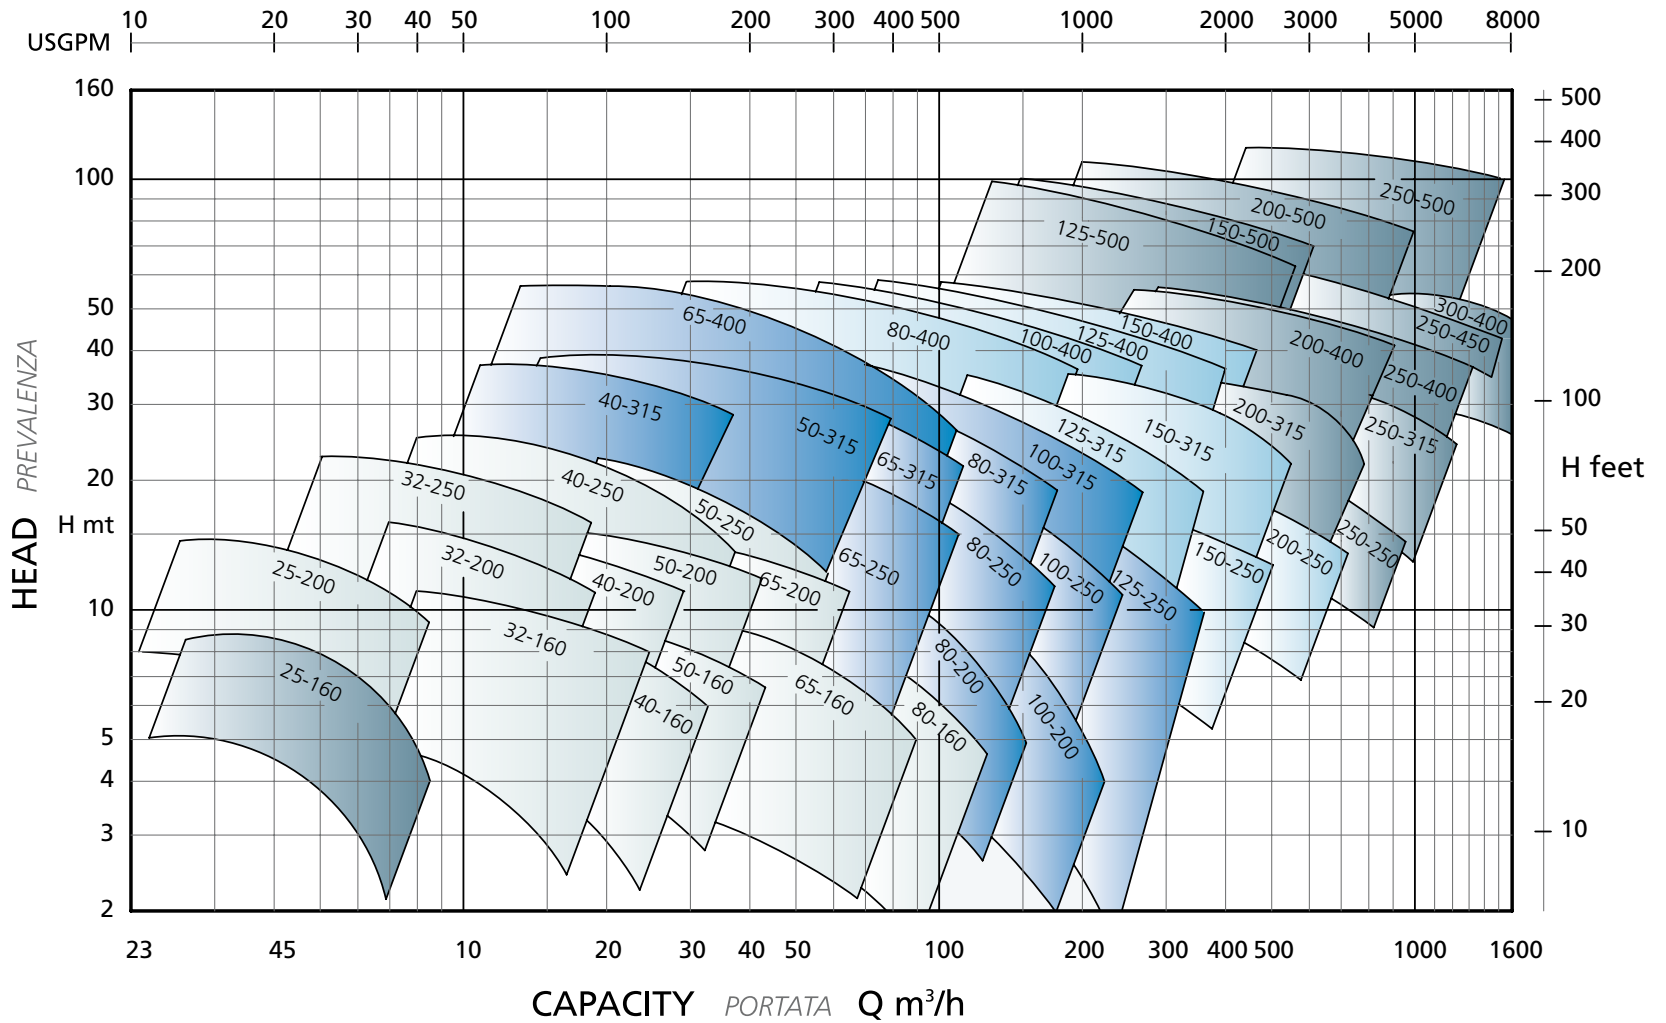

PERFORMANCES *PRESTAZIONI*

1450 RPM

PERFORMANCES *PRESTAZIONI*

1750 RPM

PERFORMANCES *PRESTAZIONI*

2900 RPM

PERFORMANCES *PRESTAZIONI*

3500 RPM