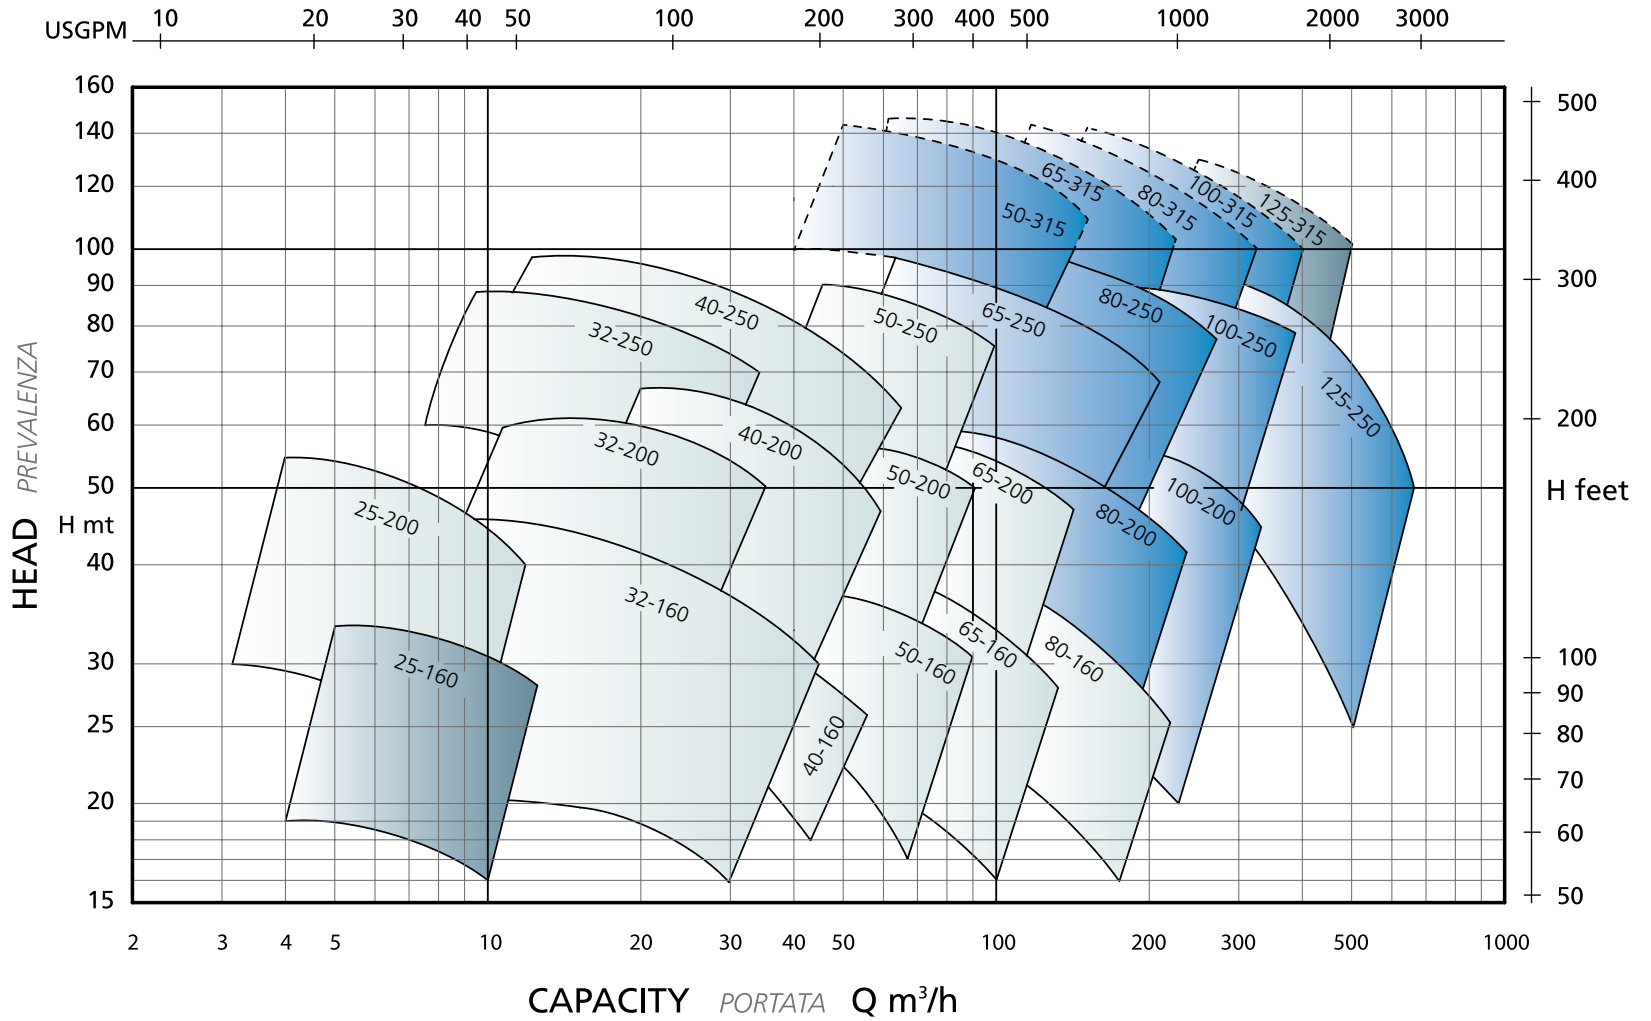

PERFORMANCES *PRESTAZIONI*

1450 RPM

PERFORMANCES *PRESTAZIONI*

1750 RPM

PERFORMANCES *PRESTAZIONI*

2900 RPM

PERFORMANCES *PRESTAZIONI*

3500 RPM