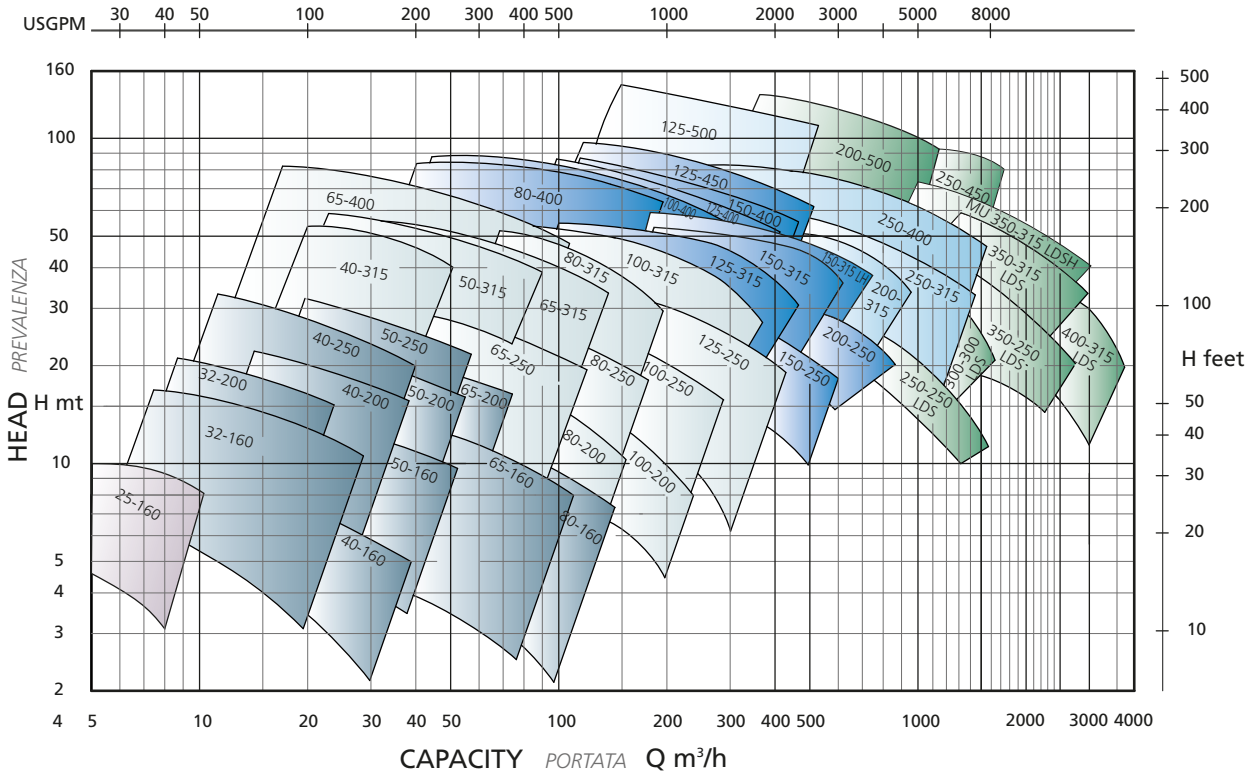

PERFORMANCES PRESTAZIONI

980 RPM

PERFORMANCES PRESTAZIONI

1180 RPM

PERFORMANCES PRESTAZIONI

1450 RPM

PERFORMANCES PRESTAZIONI

2900 RPM

PERFORMANCE PRESTAZIONI

1750 RPM

PERFORMANCES PRESTAZIONI

3500 RPM