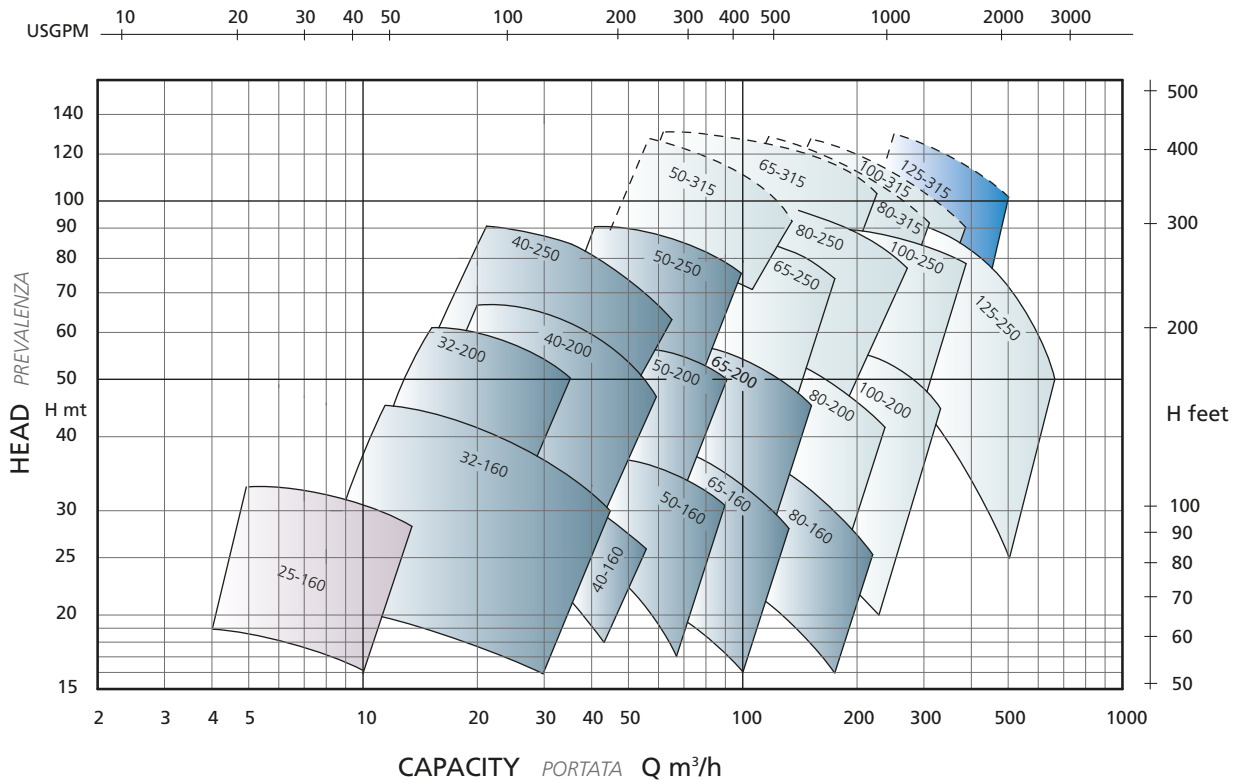

PERFORMANCES PRESTAZIONI

980 RPM

PERFORMANCES PRESTAZIONI

1180 RPM

PERFORMANCES PRESTAZIONI

1450 RPM

PERFORMANCES PRESTAZIONI

2900 RPM

PERFORMANCE PRESTAZIONI

1750 RPM

PERFORMANCES PRESTAZIONI

3500 RPM