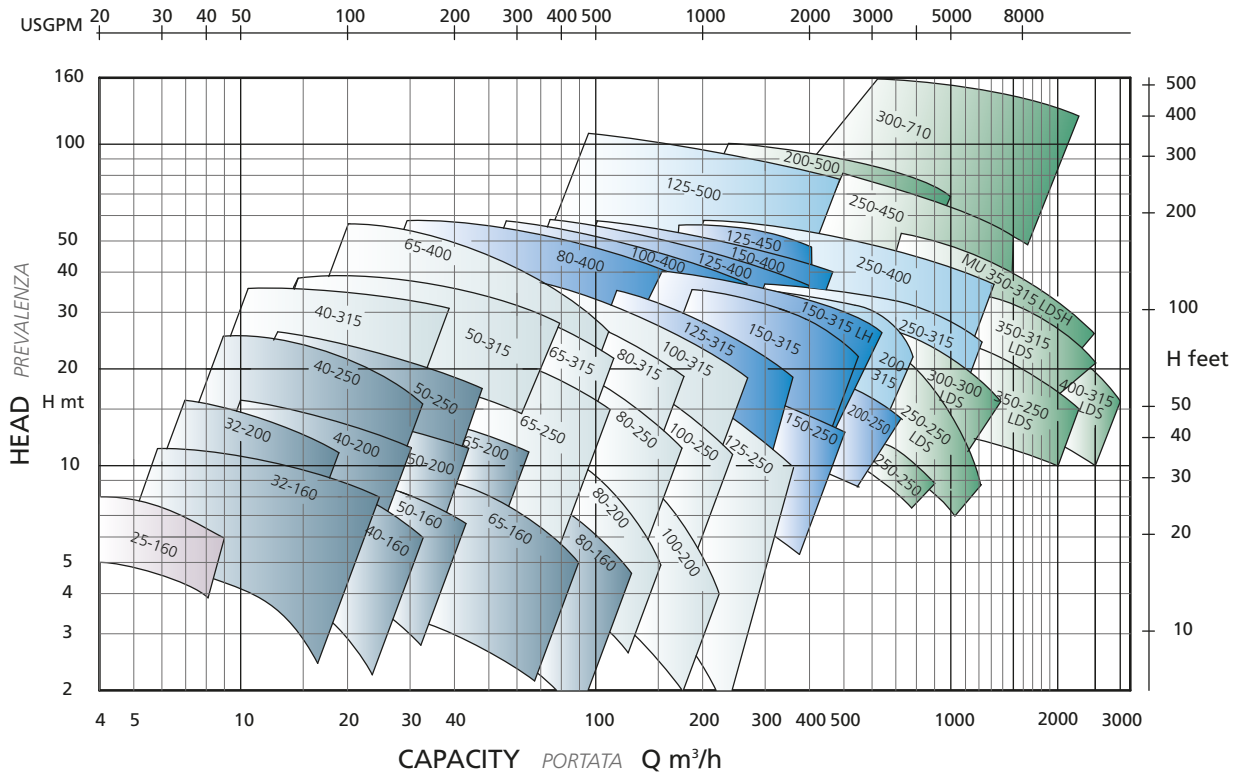

PERFORMANCES PRESTAZIONI

980 RPM

PERFORMANCES PRESTAZIONI

1180 RPM

PERFORMANCES PRESTAZIONI

1450 RPM

PERFORMANCES PRESTAZIONI

2900 RPM

PERFORMANCE PRESTAZIONI

1750 RPM

PERFORMANCES PRESTAZIONI

3500 RPM