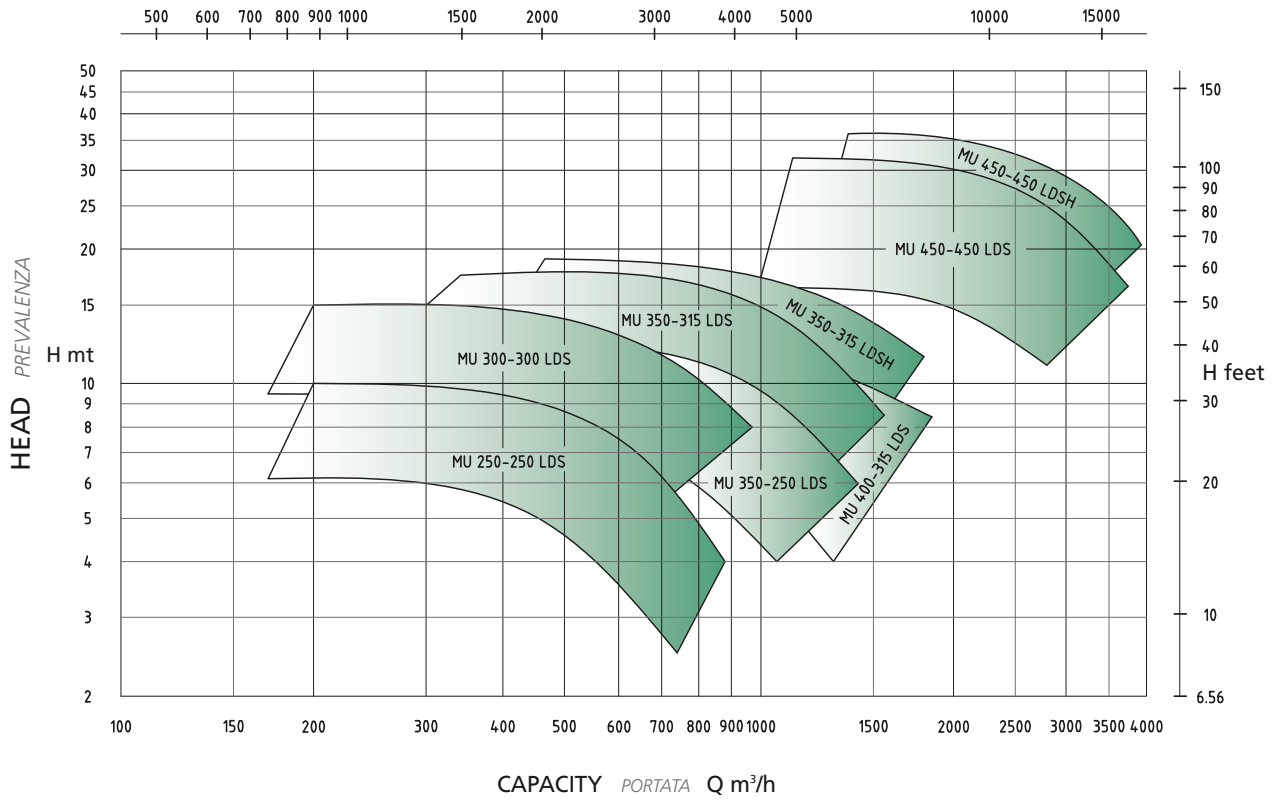

PERFORMANCES PRESTAZIONI

980 RPM

PERFORMANCES PRESTAZIONI

1180 RPM

PERFORMANCES PRESTAZIONI

1450 RPM

PERFORMANCES PRESTAZIONI

2900 RPM

PERFORMANCE PRESTAZIONI

1750 RPM

PERFORMANCES PRESTAZIONI

3500 RPM